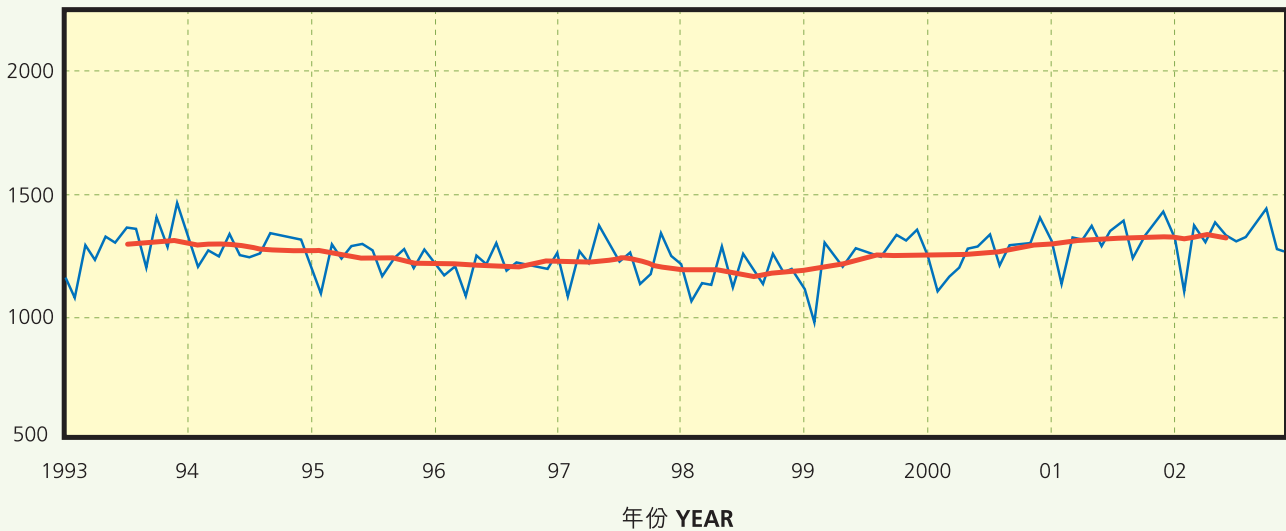

附件 ANNEX C

一九九三年至二零零二年交通意外總數及死亡交通意外按月數字 MONTHLY TOTAL TRAFFIC ACCIDENTS AND FATAL ACCIDENTS FROM 1993 TO 2002

總交通意外宗數
TOTAL TRAFFIC ACCIDENTS

— 總交通意外宗數
TOTAL TRAFFIC ACCIDENTS
— 趨勢
TREND

死亡交通意外宗數
FATAL TRAFFIC ACCIDENTS

— 死亡交通意外宗數
FATAL TRAFFIC ACCIDENTS
— 趨勢
TREND