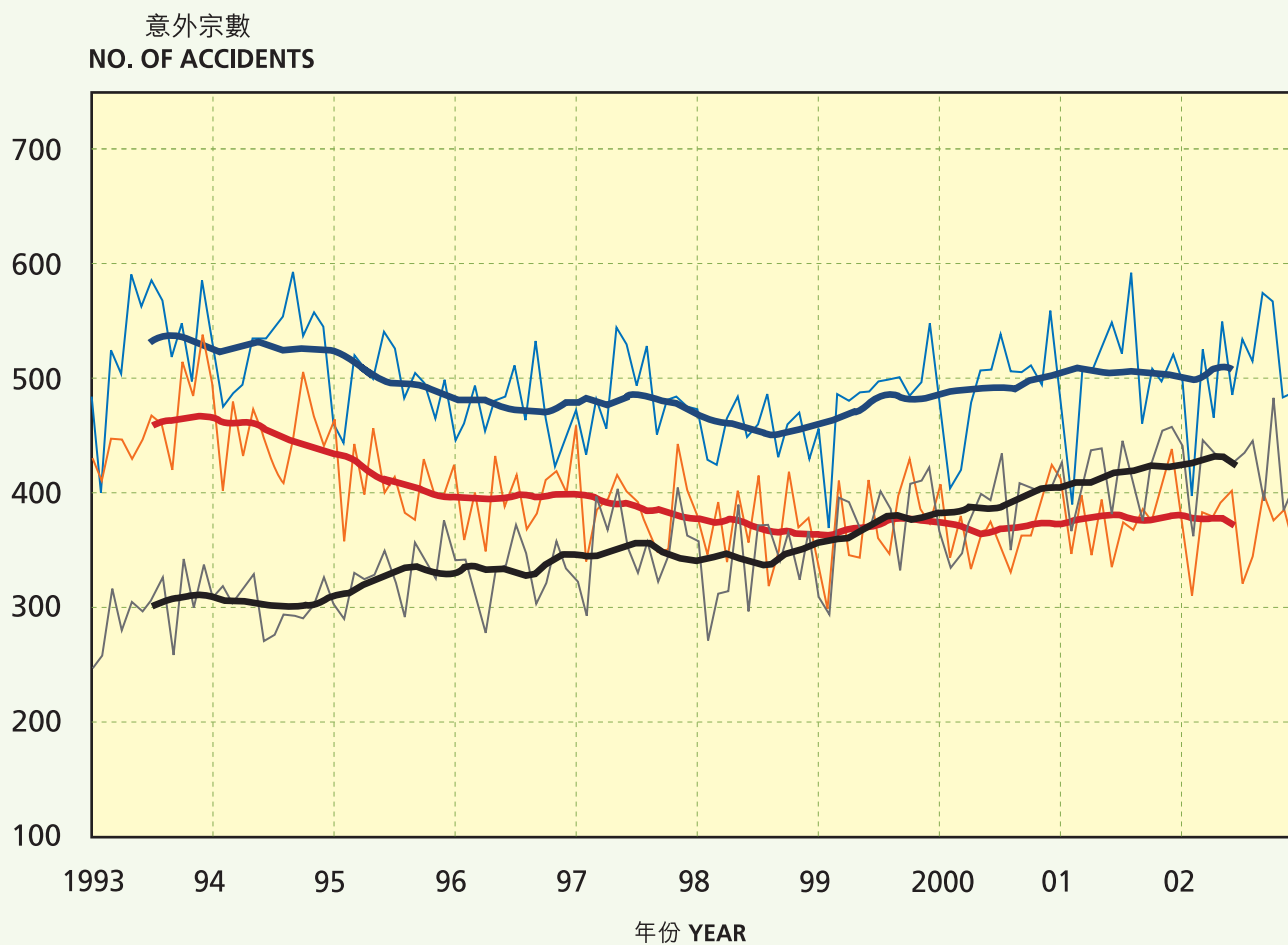

附件 ANNEX E

一九九三年至二零零二年按車輛碰撞類別劃分的交通意外按月數字 MONTHLY TRAFFIC ACCIDENTS BY TYPE OF COLLISION FROM 1993 TO 2002

- 車撞人意外宗數
VEHICLE / PEDESTRIAN
- 車撞人意外宗數趨勢
VEH / PED TREND
- 車撞車意外宗數
VEHICLE / VEHICLE
- 車撞車意外宗數趨勢
VEH / VEH TREND
- 車撞物及其他意外宗數
VEHICLE / OBJECT & OTHERS
- 車撞物及其他意外宗數趨勢
VEHICLE / OBJECT & OTHERS TREND